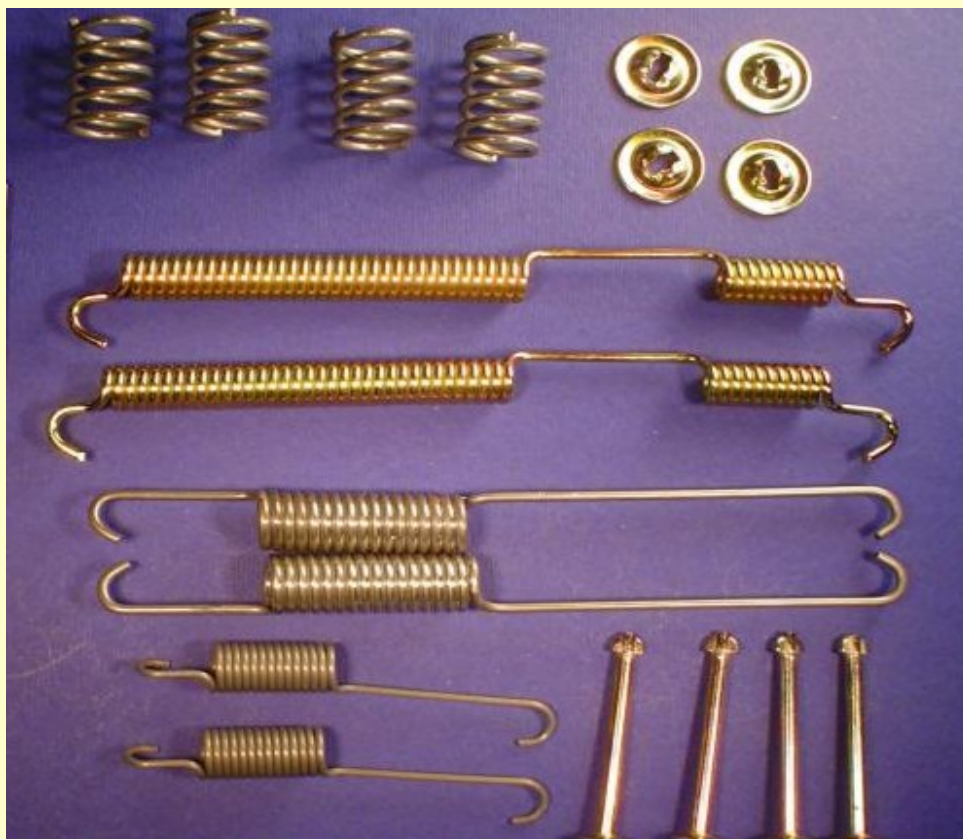

Zestaw montażowy

Nr. katalogowy

0755

RENAULT

Master

Traffic

10.94-10.97

10.94-

φ 254.0 x 57 LUCAS