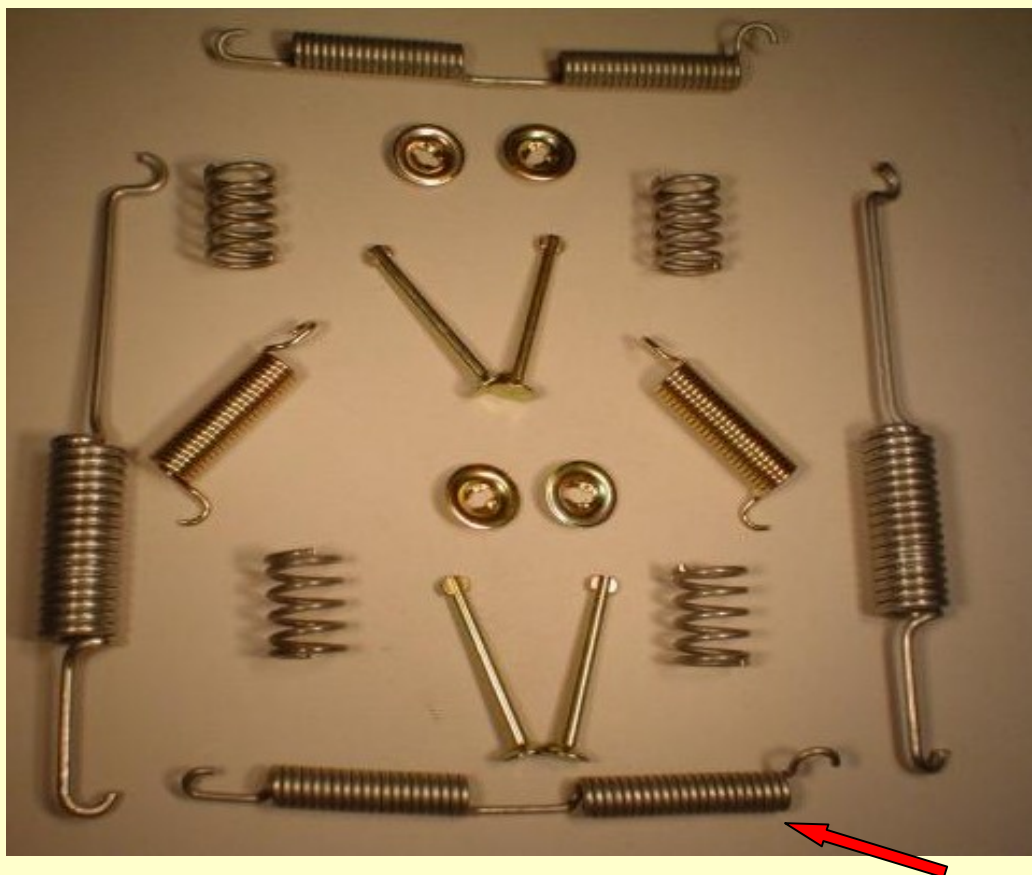

## Zestaw montażowy

Nr. katalogowy

**0687**

### RENAULT

Master  
Trafic (TE,VE)

83-09.94

83-09.94

φ 254.0 x 46 LUCAS