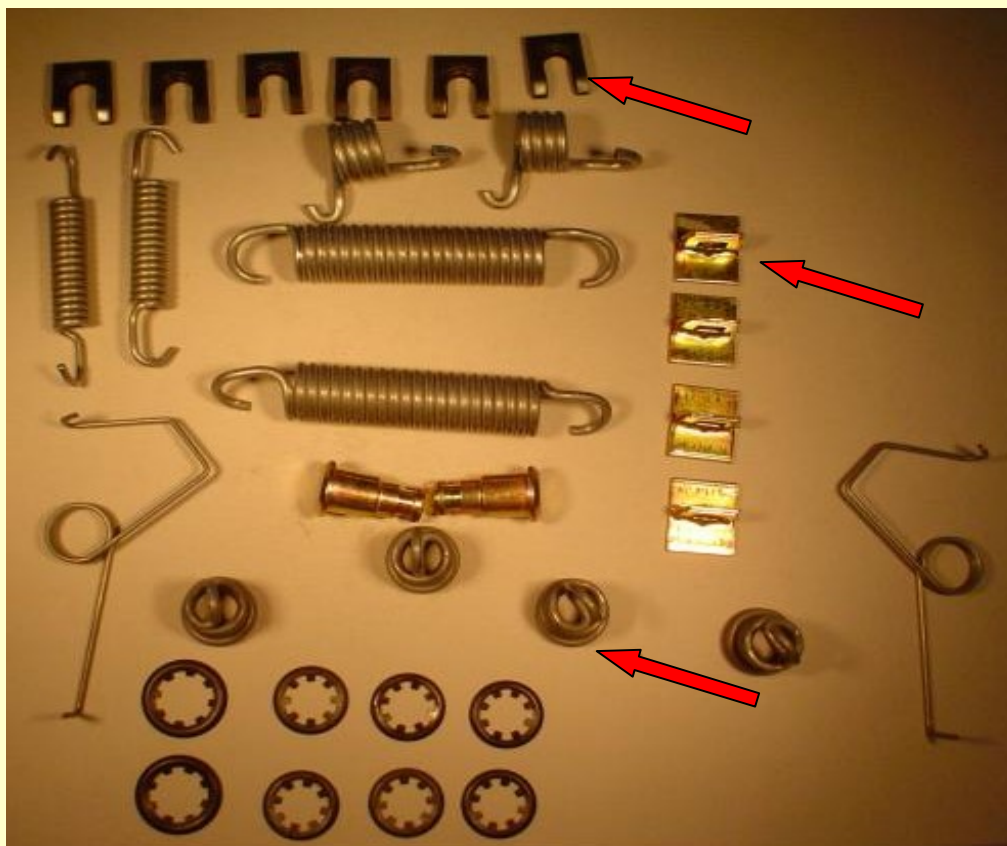

Zestaw montażowy

Nr. katalogowy

0686

RENAULT

Trafic (TE, VE)

10.80-09.94

φ 255.0 x 46 BENDIX