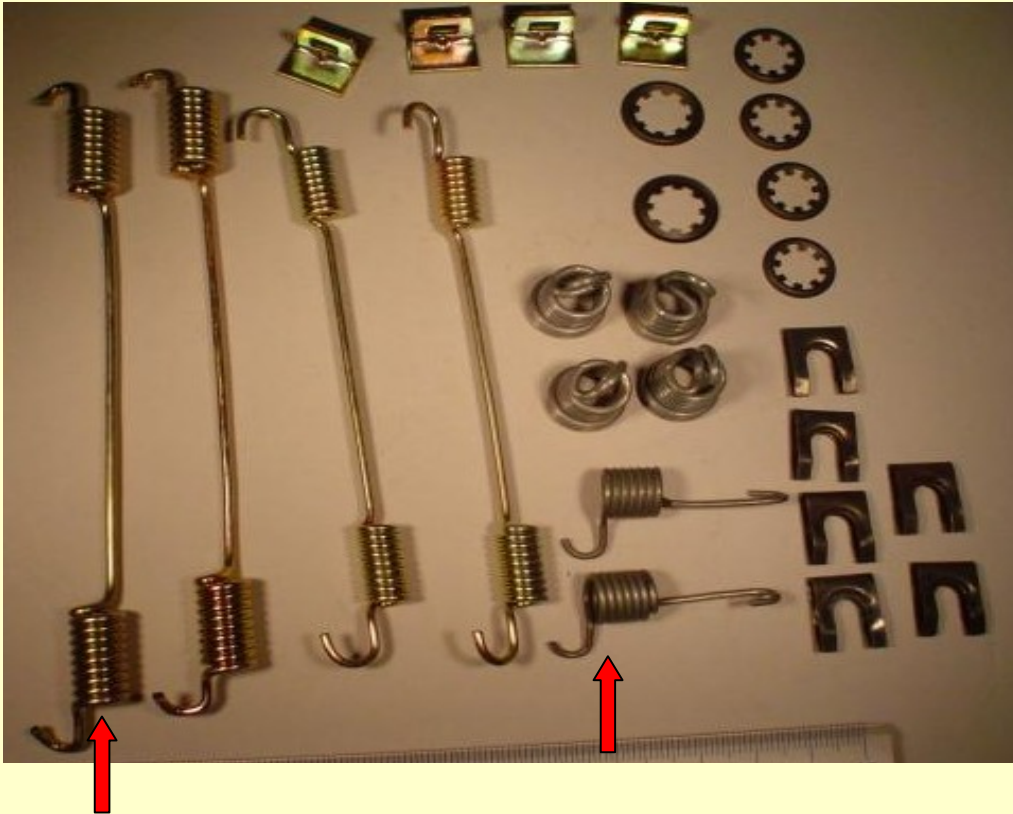

## Zestaw montażowy

Nr. katalogowy

**0656**

**PEUGEOT**

306  
405

93-04.99  
06.87-12.94

φ 228,6 x 40 BENDIX