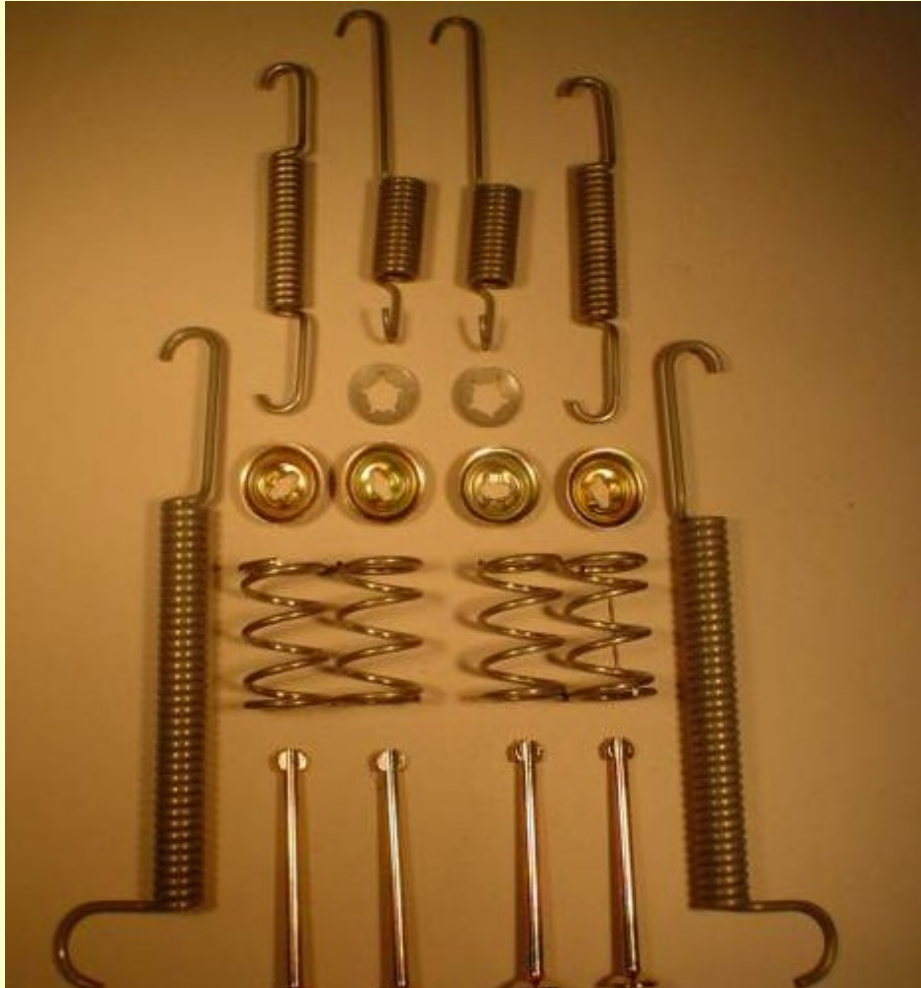

Zestaw montażowy

Nr. katalogowy

0630

OPEL

Kadett D Caravan 1,6D,1,6S

1,8E,Aut.

08.83-07.84

Katett E Caravan

08.84-87

Manta B

07.83-88

Rekord E

83-86

VAUXHALL

Astra Estate 1,6,Diesel,1,8,2,0

85-08.88

Astra Belmont except 2.0XE

85-

Carlton 1.7,1.8,1.9,2.0 Diesel

83-86

Carlton 2.2i,2.3 Diesel,2.5

83-87

φ 230,0 x 51 OPEL