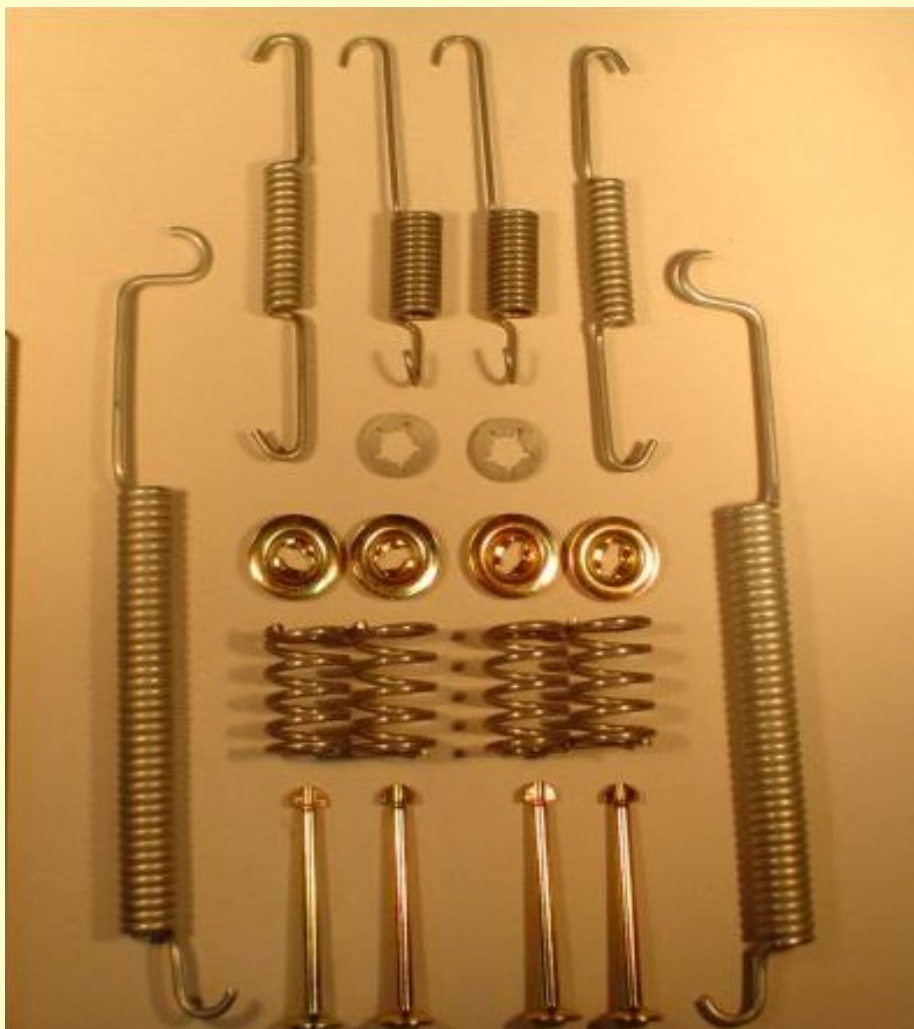

Zestaw montażowy

Nr. katalogowy **0756**

CITROEN

Berlingo

97-

PEUGEOT

405

06.87-

Partner

97-

RENAULT

Espace

01.96-

φ 228.0 x 40 LUCAS