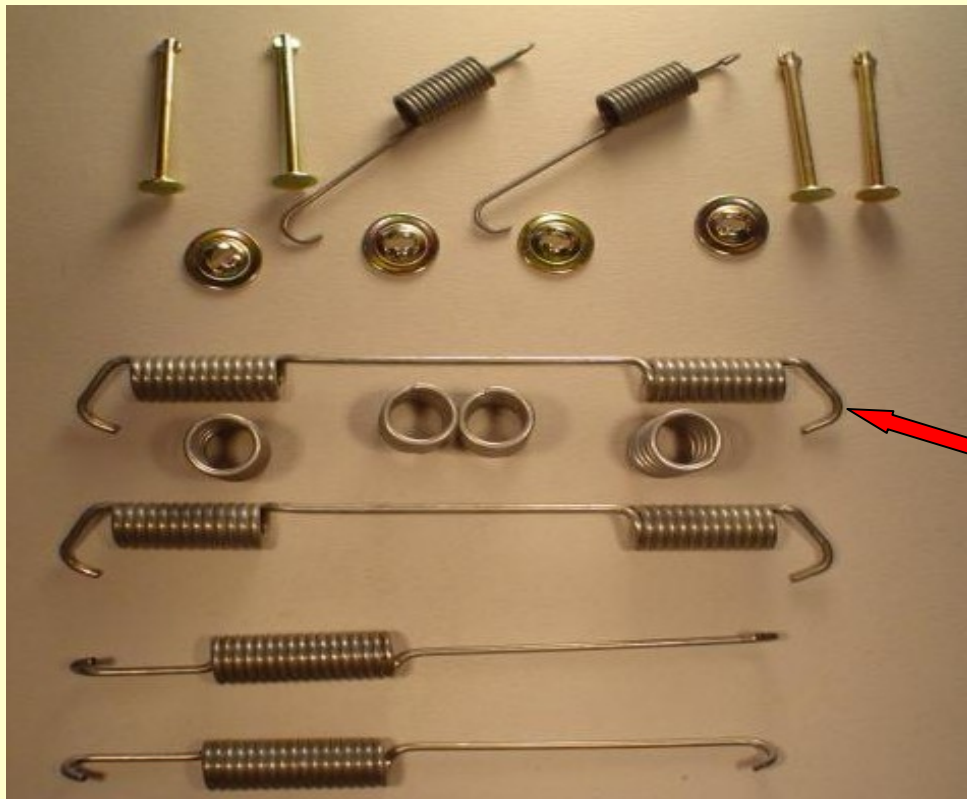

Zestaw montażowy

Nr. katalogowy

0689

CITROEN

C25

01.83-94

FIAT

Ducato

01.83-93

Talento

03.89-

PEUGEOT

J5

83-

φ 254.0 x 56 LUCAS