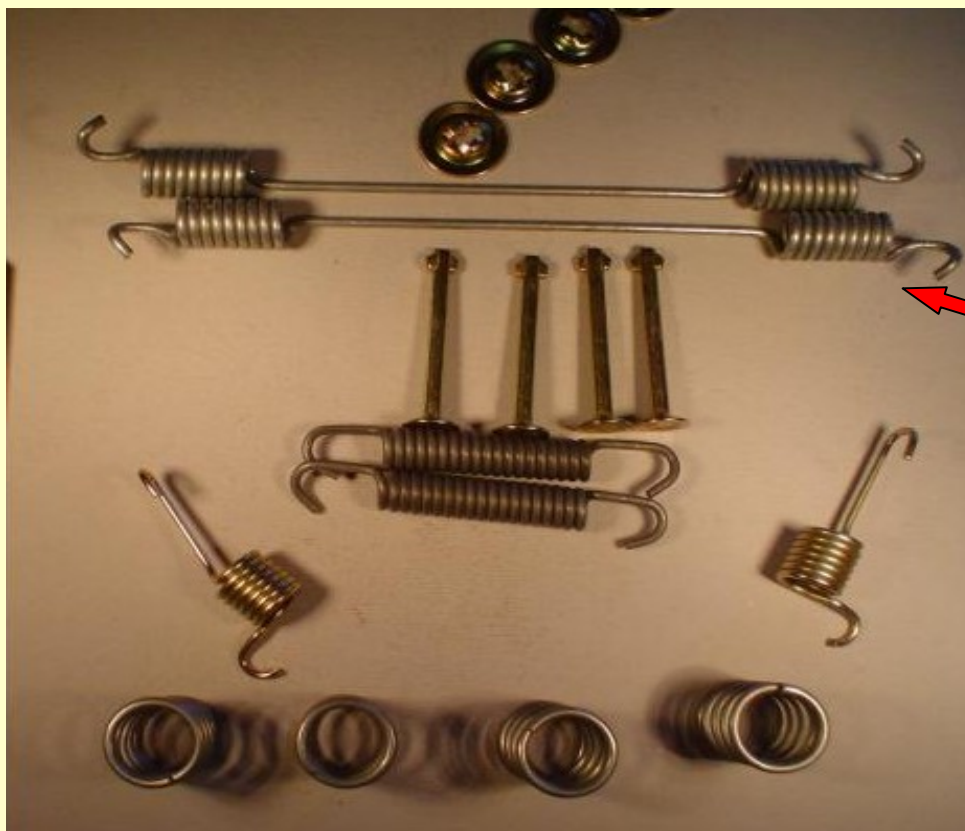

Zestaw montażowy

Nr. katalogowy

0682

FIAT

Tempra St.Wagon
Tipo Turbo Diesel

11.89-95
88-95

φ 228.6 x 40 BENDIX