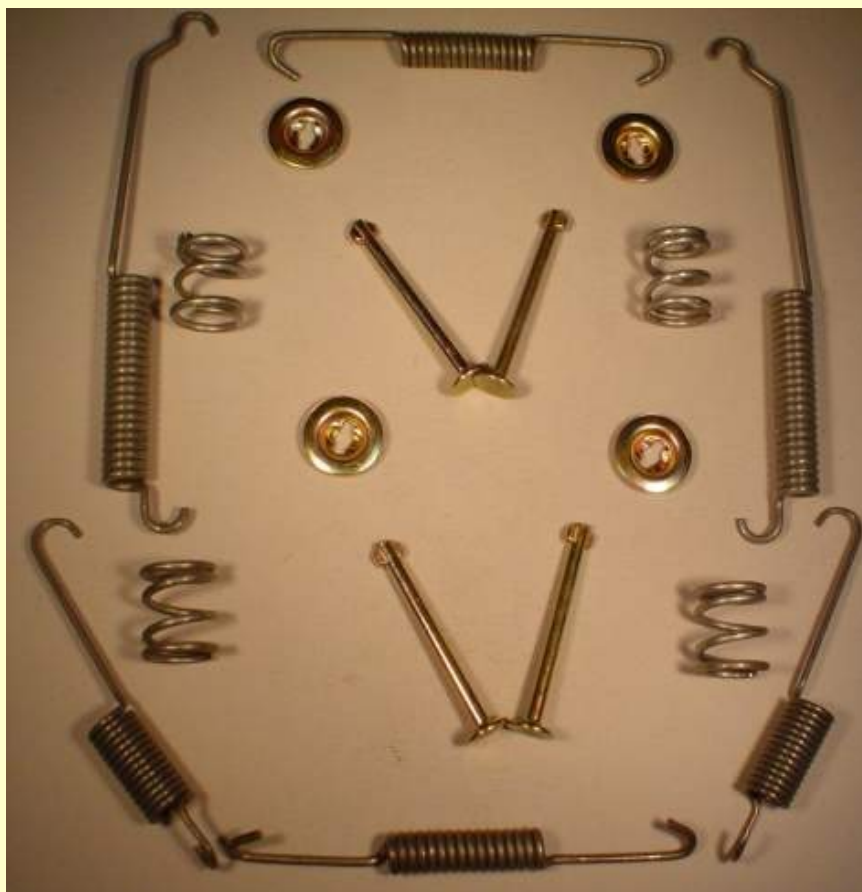

Zestaw montażowy

Nr. katalogowy **0618**

PEUGEOT

205,Gti 1,6 03.83-
309 09.85

RENAULT

R5 B,C,400,401 10.84-
R5 B,C/5 402,403,404 10.84
R5 B,407,408 10.85
R5 B,C,40 F,H,J,M 10.86
R9 L421,422,423,424 82-89
R9 L425 Turbo 85-09.86
R11 B371,372,373,374,B376 83-89
R11 B375,C375 85-89
Clio(B573,B574,B576) 90-
Express F400,401,404 F 10.84-09.86
Express F40 H 06.87-

φ 180 x 40 LUCAS